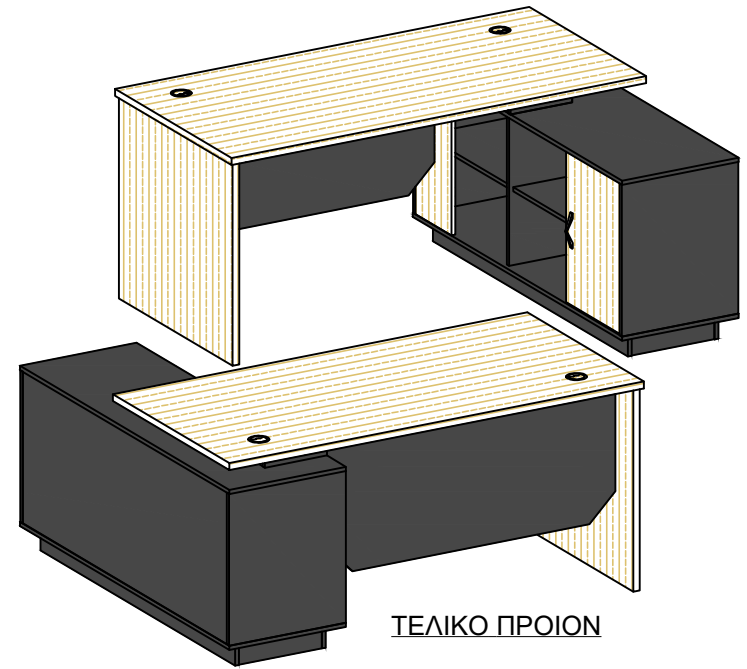

ΟΔΗΓΙΕΣ ΣΥΝΑΡΜΟΛΟΓΗΣΗΣ - HM2363

ΒΗΜΑ 1

ΒΗΜΑ 4

ΤΕΛΙΚΟ ΠΡΟΙΟΝ

ΒΗΜΑ 2

ΒΗΜΑ 5

ΒΗΜΑ 3

ΒΗΜΑ 6

HM2363					
ΑΡ.	ΕΞΑΡΤΗΜΑ	ΠΟΣ.	ΑΡ.	ΕΞΑΡΤΗΜΑ	ΠΟΣ.
①	Επιφάνεια	1	⑬	Πλαϊνό	2
②	Πλαϊνό	2	⑭	Πλαϊνό	2
③	Πλαϊνό	3	⑮	Φάσα	1
④	Πλαϊνό Αρ. Συρτ	1	⑯	Πλαϊνό Πόδι	1
⑤	Πλαϊνό Δεξ. Συρτ	1	⑰	Επιφάνεια	1
⑥	Πίσω μέρος	1			
⑦	Πόρτα	4		Βίδα μισής στροφ	74
⑧	Εσωτ. καθ. επιφ	2		Πλαστικό καλώδ.	2
⑨	Επιφάνεια συρτ	2		Μεντεσές	2
⑩	Εσωτ. ράφι	12		Καβίλιες	12
⑪	Εσωτ. ράφι	1			1
⑫	Πόρτα	2		Βίδες 4*18	2
		1		Βίδες 3.5*16	12