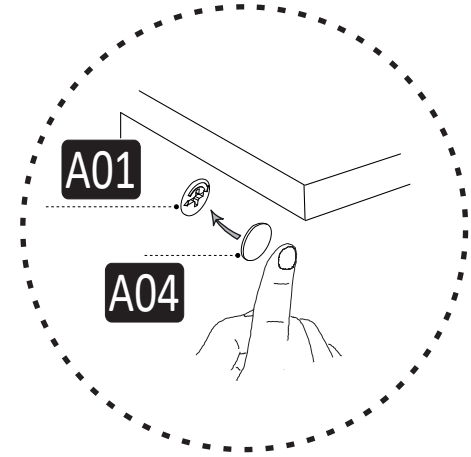

# HM9248

<b>A15</b>	4x	<b>A50</b>	8x	<b>A44</b>	4x
					
(EN) Hinge		(EN) M6X20 Screw		(EN) Handle Screw	

<b>A01</b>	16x	<b>A02</b>	16x	<b>A03</b>	16x	<b>A40</b>	12x	<b>A28</b>	18x	<b>A14</b>	4x
											
(EN) Minifix		(EN) Minifix Mil		(EN) Dowel		(EN) Shelf Pins		(EN) Fur.Nail		(EN) Handle	

<b>A04</b>	16x	<b>A10</b>	36x	<b>A13</b>	4x	<b>A12</b>	4x	<b>A51</b>	2x	<b>A41</b>	1x
											
(EN) Minifix Cover		(EN) 4x20 Screw		(EN) Hinge Pad		(EN) Hinge		(EN) Metal Leg		(EN) Metal Leg	

1.

2.

3.

4.

5.

6.

7.

**8.**

\*(EN) Dear customers; In the last phase of the instalment, the number 08 has to fixed by A28 when the product stand on its metal legs.