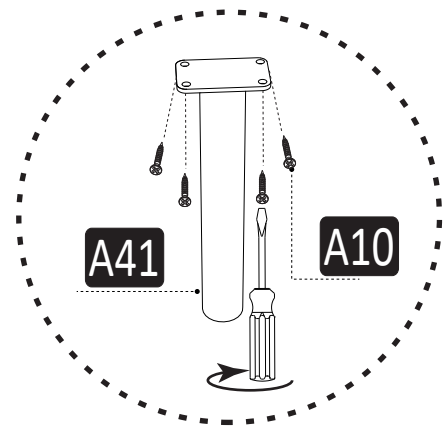

# HM9248

<b>A15</b>	4x	<b>A50</b>	8x	<b>A44</b>	4x
					
(EN) Hinge		(EN) M6X20 Screw		(EN) Handle Screw	

<b>A01</b>	16x	<b>A02</b>	16x	<b>A03</b>	16x	<b>A40</b>	12x	<b>A28</b>	18x	<b>A14</b>	4x
											
(EN) Minifix		(EN) Minifix Mil		(EN) Dowel		(EN) Shelf Pins		(EN) Fur.Nail		(EN) Handle	

<b>A04</b>	16x	<b>A10</b>	36x	<b>A13</b>	4x	<b>A12</b>	4x	<b>A51</b>	2x	<b>A41</b>	1x
											
(EN) Minifix Cover		(EN) 4x20 Screw		(EN) Hinge Pad		(EN) Hinge		(EN) Metal Leg		(EN) Metal Leg	

1.

2.

3.

4.

5.

6.

7.

**8.**

\*(EN) Dear customers; In the last phase of the instalment, the number 08 has to fixed by A28 when the product stand on its metal legs.