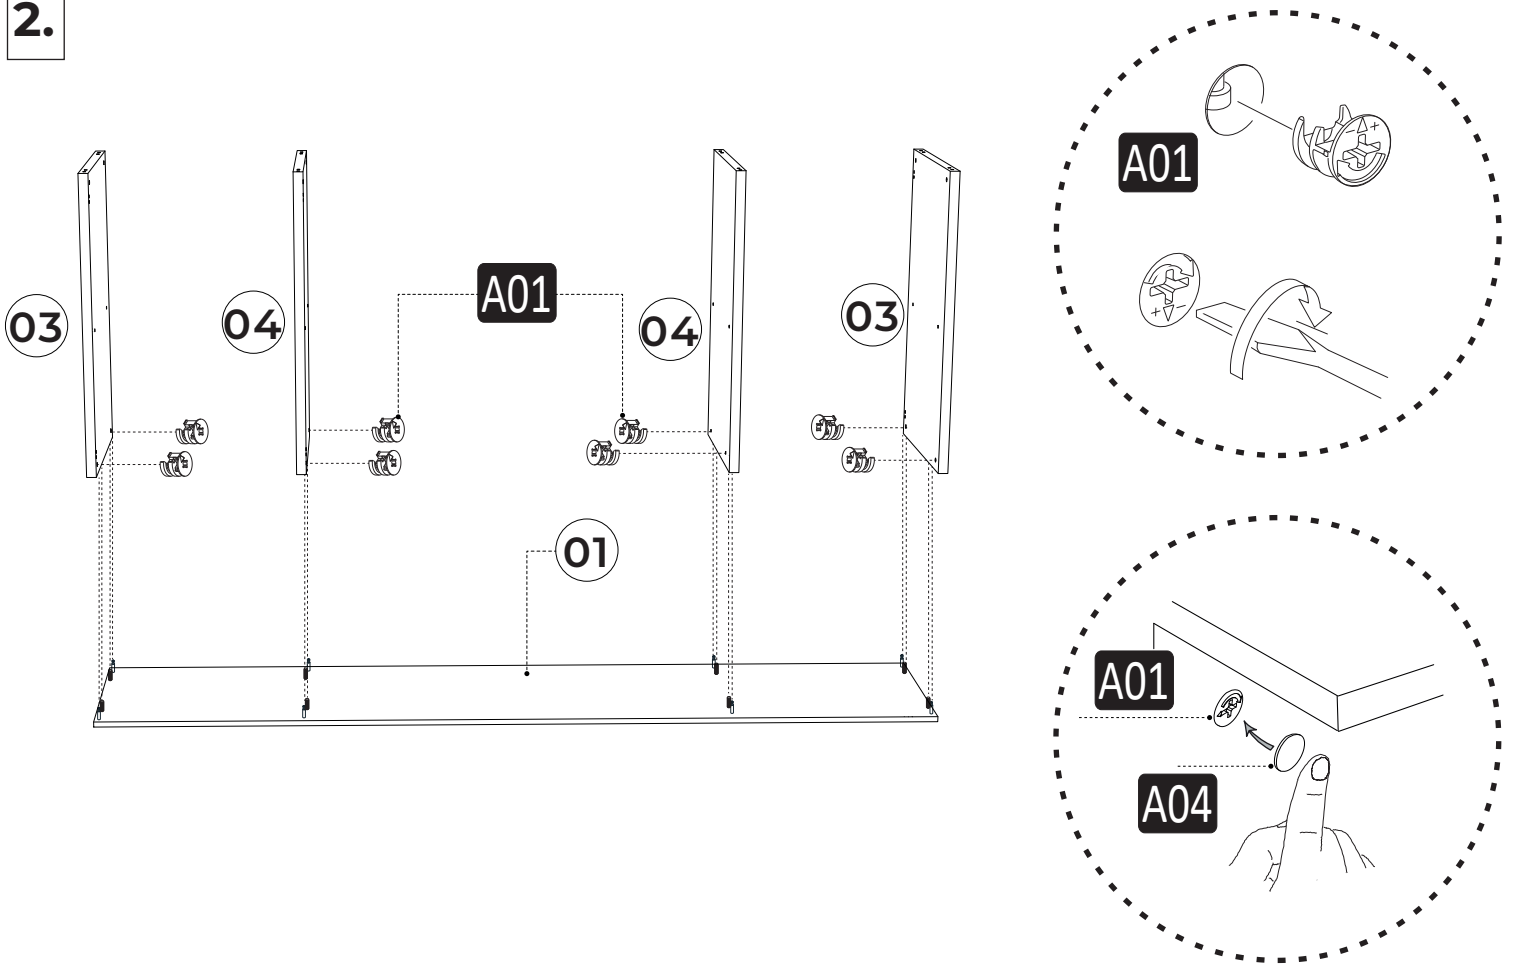

# HM9248

<b>A15</b>	4x	<b>A50</b>	8x	<b>A44</b>	4x
					
(EN) Hinge		(EN) M6X20 Screw		(EN) Handle Screw	

<b>A01</b>	16x	<b>A02</b>	16x	<b>A03</b>	16x	<b>A40</b>	12x	<b>A28</b>	18x	<b>A14</b>	4x
											
(EN) Minifix		(EN) Minifix Mil		(EN) Dowel		(EN) Shelf Pins		(EN) Fur.Nail		(EN) Handle	

<b>A04</b>	16x	<b>A10</b>	36x	<b>A13</b>	4x	<b>A12</b>	4x	<b>A51</b>	2x	<b>A41</b>	1x
											
(EN) Minifix Cover		(EN) 4x20 Screw		(EN) Hinge Pad		(EN) Hinge		(EN) Metal Leg		(EN) Metal Leg	

1.

2.

3.

4.

5.

6.

7.

**8.**

\*(EN) Dear customers; In the last phase of the instalment, the number 08 has to fixed by A28 when the product stand on its metal legs.