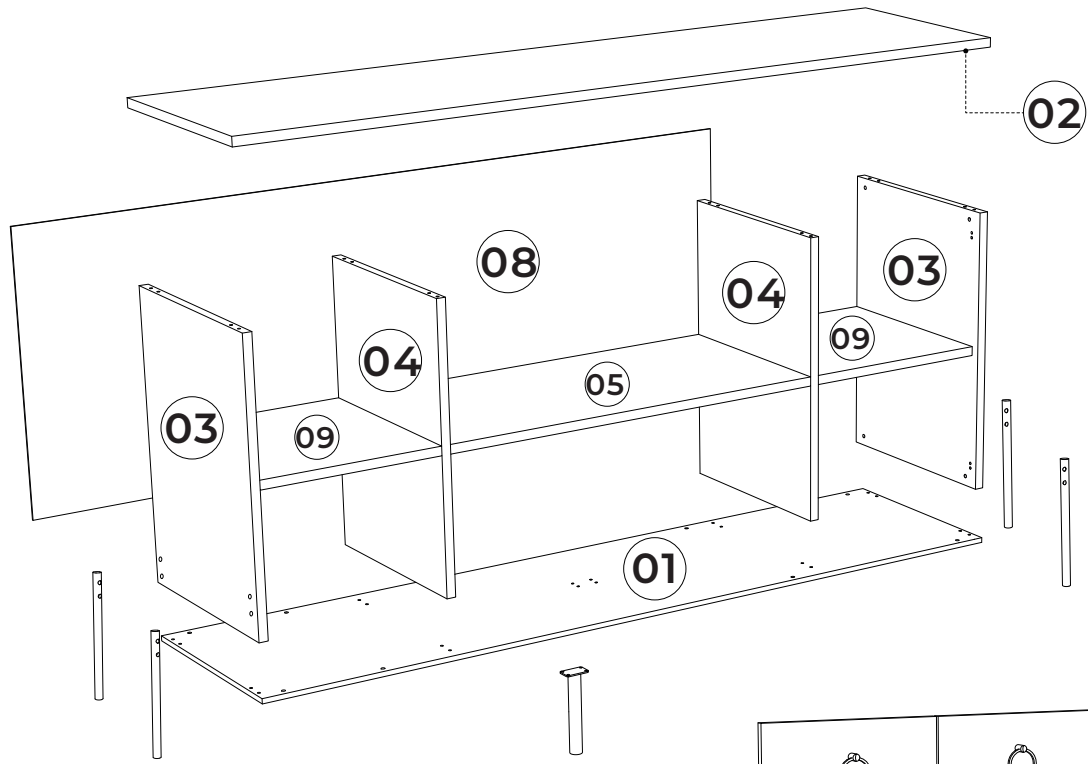

# HM9248

<b>A15</b>	4x	<b>A50</b>	8x	<b>A44</b>	4x
					
(EN) Hinge		(EN) M6X20 Screw		(EN) Handle Screw	

<b>A01</b>	16x	<b>A02</b>	16x	<b>A03</b>	16x	<b>A40</b>	12x	<b>A28</b>	18x	<b>A14</b>	4x
											
(EN) Minifix		(EN) Minifix Mil		(EN) Dowel		(EN) Shelf Pins		(EN) Fur.Nail		(EN) Handle	

<b>A04</b>	16x	<b>A10</b>	36x	<b>A13</b>	4x	<b>A12</b>	4x	<b>A51</b>	2x	<b>A41</b>	1x
											
(EN) Minifix Cover		(EN) 4x20 Screw		(EN) Hinge Pad		(EN) Hinge		(EN) Metal Leg		(EN) Metal Leg	

1.

2.

3.