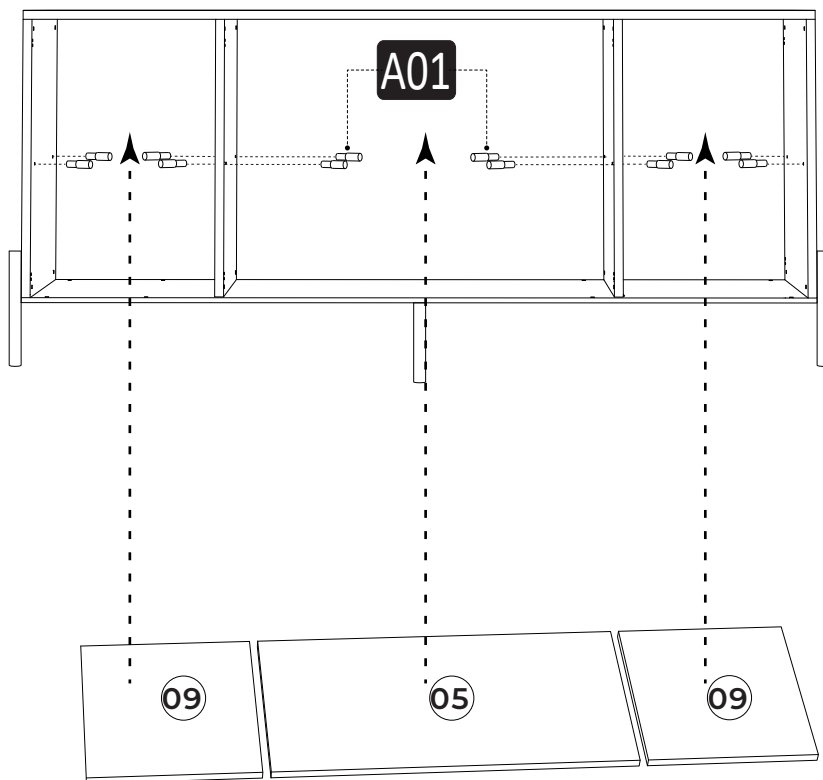

# HM9248

<b>A15</b>	4x	<b>A50</b>	8x	<b>A44</b>	4x
					
(EN) Hinge		(EN) M6X20 Screw		(EN) Handle Screw	

<b>A01</b>	16x	<b>A02</b>	16x	<b>A03</b>	16x	<b>A40</b>	12x	<b>A28</b>	18x	<b>A14</b>	4x
											
(EN) Minifix		(EN) Minifix Mil		(EN) Dowel		(EN) Shelf Pins		(EN) Fur.Nail		(EN) Handle	

<b>A04</b>	16x	<b>A10</b>	36x	<b>A13</b>	4x	<b>A12</b>	4x	<b>A51</b>	2x	<b>A41</b>	1x
											
(EN) Minifix Cover		(EN) 4x20 Screw		(EN) Hinge Pad		(EN) Hinge		(EN) Metal Leg		(EN) Metal Leg	

1.

2.

3.

4.

5.

6.

7.

**8.**

\*(EN) Dear customers; In the last phase of the instalment, the number 08 has to fixed by A28 when the product stand on its metal legs.