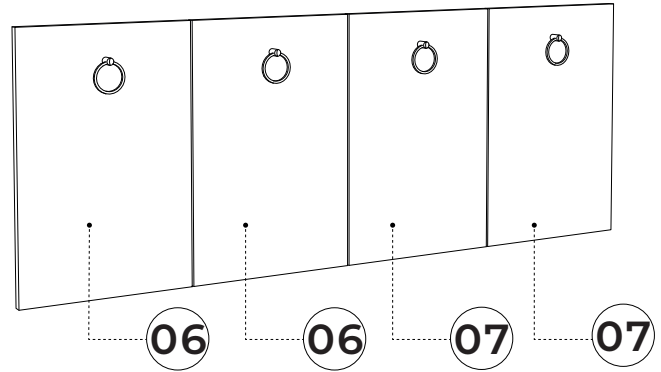

# HM9248

<b>A15</b>	4x	<b>A50</b>	8x	<b>A44</b>	4x
					
(EN) Hinge		(EN) M6X20 Screw		(EN) Handle Screw	

<b>A01</b>	16x	<b>A02</b>	16x	<b>A03</b>	16x	<b>A40</b>	12x	<b>A28</b>	18x	<b>A14</b>	4x
											
(EN) Minifix		(EN) Minifix Mil		(EN) Dowel		(EN) Shelf Pins		(EN) Fur.Nail		(EN) Handle	

<b>A04</b>	16x	<b>A10</b>	36x	<b>A13</b>	4x	<b>A12</b>	4x	<b>A51</b>	2x	<b>A41</b>	1x
											
(EN) Minifix Cover		(EN) 4x20 Screw		(EN) Hinge Pad		(EN) Hinge		(EN) Metal Leg		(EN) Metal Leg	

1.

2.

3.

4.

5.

6.

7.

**8.**

\*(EN) Dear customers; In the last phase of the instalment, the number 08 has to fixed by A28 when the product stand on its metal legs.