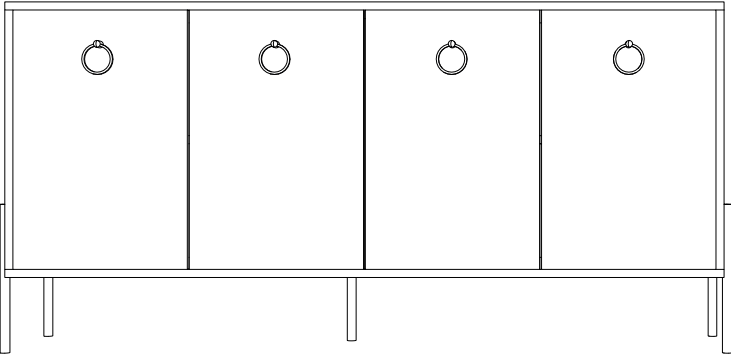

# HM9248

<b>A15</b>	4x	<b>A50</b>	8x	<b>A44</b>	4x
					
(EN) Hinge		(EN) M6X20 Screw		(EN) Handle Screw	

<b>A01</b>	16x	<b>A02</b>	16x	<b>A03</b>	16x	<b>A40</b>	12x	<b>A28</b>	18x	<b>A14</b>	4x
											
(EN) Minifix		(EN) Minifix Mil		(EN) Dowel		(EN) Shelf Pins		(EN) Fur.Nail		(EN) Handle	

<b>A04</b>	16x	<b>A10</b>	36x	<b>A13</b>	4x	<b>A12</b>	4x	<b>A51</b>	2x	<b>A41</b>	1x
											
(EN) Minifix Cover		(EN) 4x20 Screw		(EN) Hinge Pad		(EN) Hinge		(EN) Metal Leg		(EN) Metal Leg	

1.

2.

3.