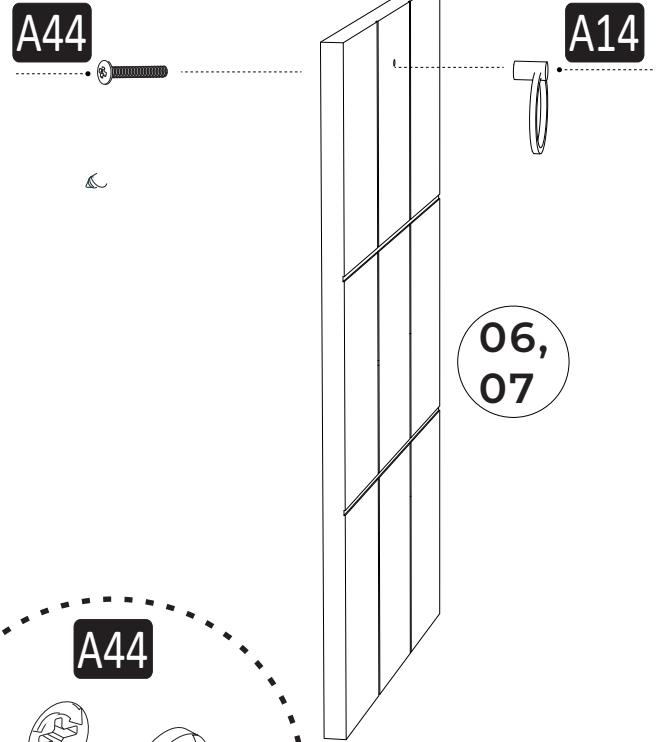

# HM9248

<b>A15</b>	4x	<b>A50</b>	8x	<b>A44</b>	4x
					
(EN) Hinge		(EN) M6X20 Screw		(EN) Handle Screw	

<b>A01</b>	16x	<b>A02</b>	16x	<b>A03</b>	16x	<b>A40</b>	12x	<b>A28</b>	18x	<b>A14</b>	4x
											
(EN) Minifix		(EN) Minifix Mil		(EN) Dowel		(EN) Shelf Pins		(EN) Fur.Nail		(EN) Handle	

<b>A04</b>	16x	<b>A10</b>	36x	<b>A13</b>	4x	<b>A12</b>	4x	<b>A51</b>	2x	<b>A41</b>	1x
											
(EN) Minifix Cover		(EN) 4x20 Screw		(EN) Hinge Pad		(EN) Hinge		(EN) Metal Leg		(EN) Metal Leg	

1.

2.

3.

4.

5.

6.

7.

**8.**

\*(EN) Dear customers; In the last phase of the instalment, the number 08 has to fixed by A28 when the product stand on its metal legs.