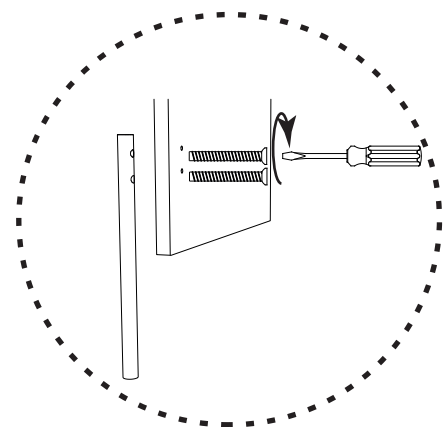

# HM9248

<b>A15</b>	4x	<b>A50</b>	8x	<b>A44</b>	4x
					
(EN) Hinge		(EN) M6X20 Screw		(EN) Handle Screw	

<b>A01</b>	16x	<b>A02</b>	16x	<b>A03</b>	16x	<b>A40</b>	12x	<b>A28</b>	18x	<b>A14</b>	4x
											
(EN) Minifix		(EN) Minifix Mil		(EN) Dowel		(EN) Shelf Pins		(EN) Fur.Nail		(EN) Handle	

<b>A04</b>	16x	<b>A10</b>	36x	<b>A13</b>	4x	<b>A12</b>	4x	<b>A51</b>	2x	<b>A41</b>	1x
											
(EN) Minifix Cover		(EN) 4x20 Screw		(EN) Hinge Pad		(EN) Hinge		(EN) Metal Leg		(EN) Metal Leg	

1.

2.

3.

4.

5.

6.

7.

**8.**

\*(EN) Dear customers; In the last phase of the instalment, the number 08 has to fixed by A28 when the product stand on its metal legs.