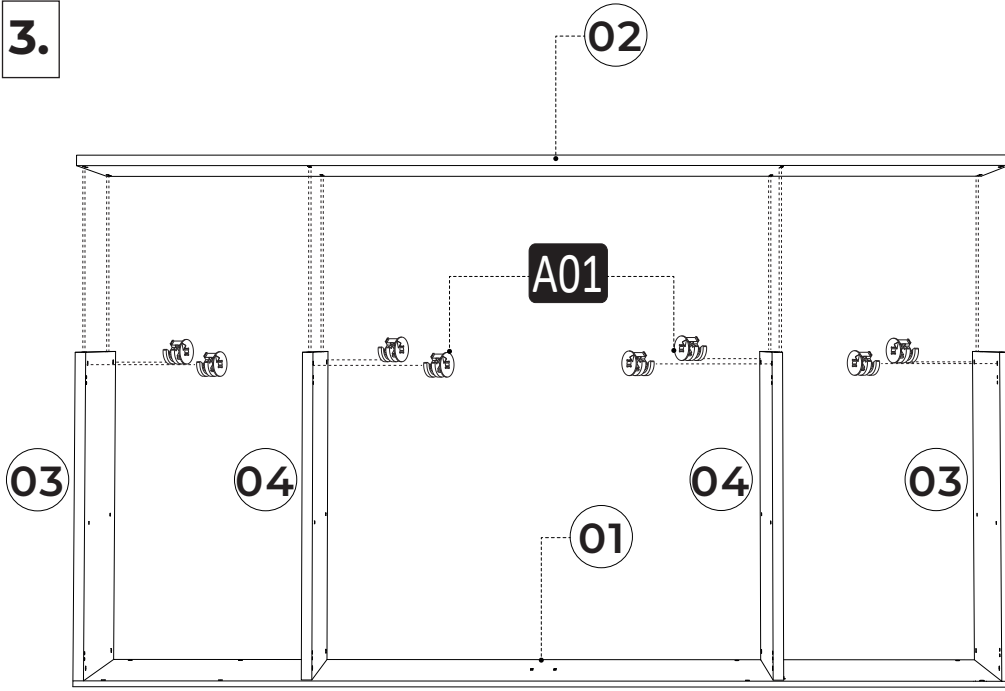

# HM9248

<b>A15</b>	4x	<b>A50</b>	8x	<b>A44</b>	4x
					
(EN) Hinge		(EN) M6X20 Screw		(EN) Handle Screw	

<b>A01</b>	16x	<b>A02</b>	16x	<b>A03</b>	16x	<b>A40</b>	12x	<b>A28</b>	18x	<b>A14</b>	4x
											
(EN) Minifix		(EN) Minifix Mil		(EN) Dowel		(EN) Shelf Pins		(EN) Fur.Nail		(EN) Handle	

<b>A04</b>	16x	<b>A10</b>	36x	<b>A13</b>	4x	<b>A12</b>	4x	<b>A51</b>	2x	<b>A41</b>	1x
											
(EN) Minifix Cover		(EN) 4x20 Screw		(EN) Hinge Pad		(EN) Hinge		(EN) Metal Leg		(EN) Metal Leg	

1.

2.

3.

4.

5.

6.

7.

**8.**

\*(EN) Dear customers; In the last phase of the instalment, the number 08 has to fixed by A28 when the product stand on its metal legs.