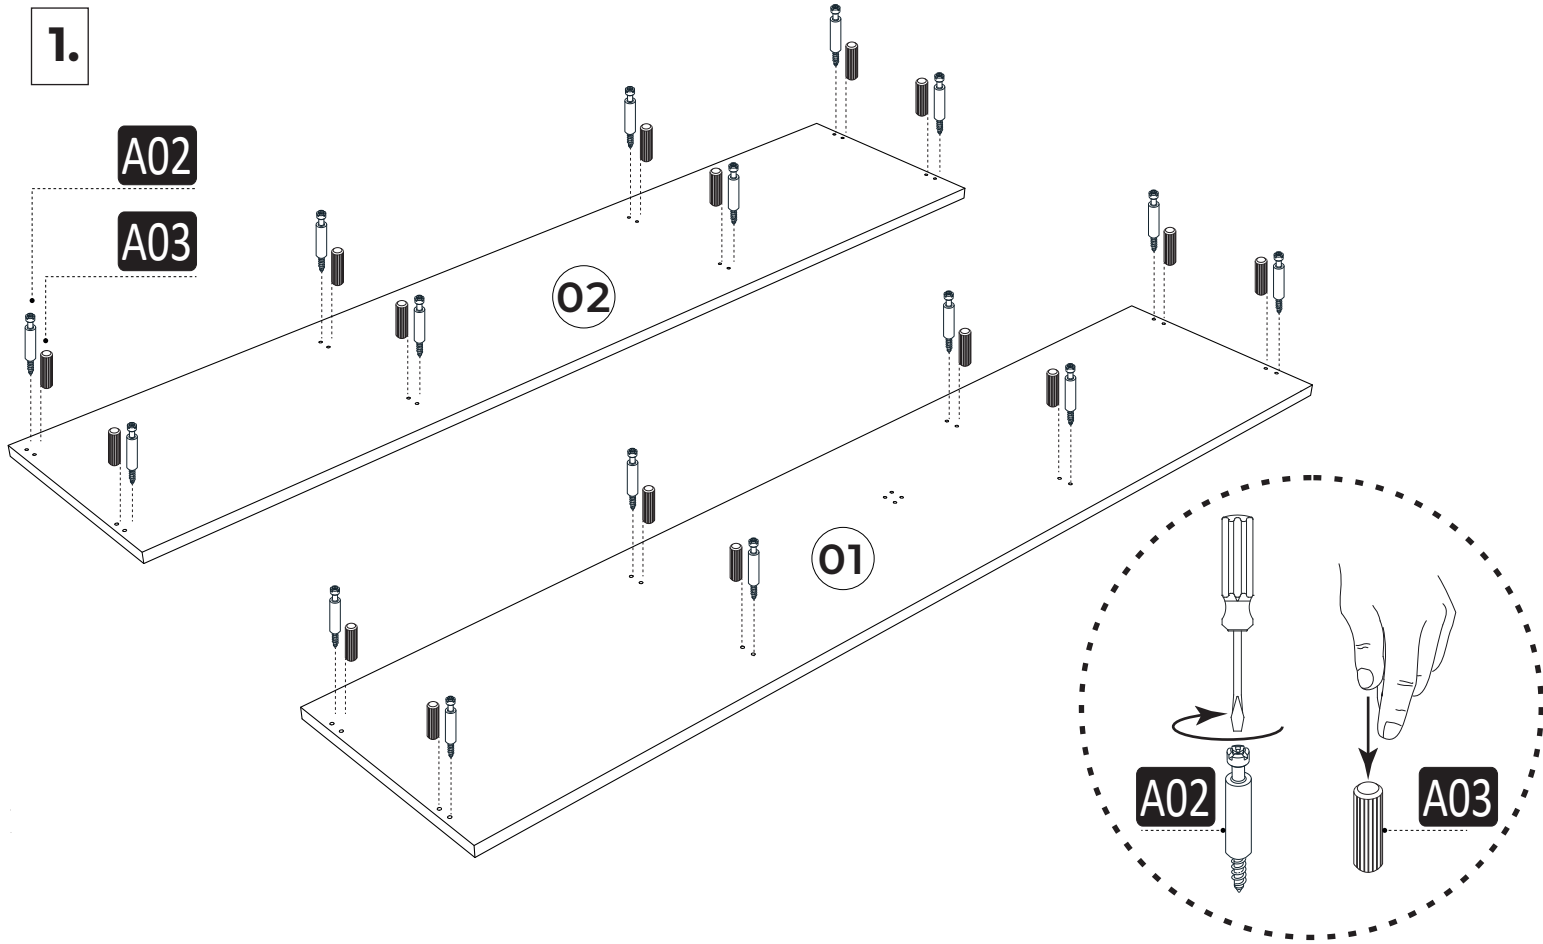

# HM9248

<b>A15</b>	4x	<b>A50</b>	8x	<b>A44</b>	4x
					
(EN) Hinge		(EN) M6X20 Screw		(EN) Handle Screw	

<b>A01</b>	16x	<b>A02</b>	16x	<b>A03</b>	16x	<b>A40</b>	12x	<b>A28</b>	18x	<b>A14</b>	4x
											
(EN) Minifix		(EN) Minifix Mil		(EN) Dowel		(EN) Shelf Pins		(EN) Fur.Nail		(EN) Handle	

<b>A04</b>	16x	<b>A10</b>	36x	<b>A13</b>	4x	<b>A12</b>	4x	<b>A51</b>	2x	<b>A41</b>	1x
											
(EN) Minifix Cover		(EN) 4x20 Screw		(EN) Hinge Pad		(EN) Hinge		(EN) Metal Leg		(EN) Metal Leg	

1.

2.

3.

4.

5.

6.

7.

**8.**

\*(EN) Dear customers; In the last phase of the instalment, the number 08 has to fixed by A28 when the product stand on its metal legs.