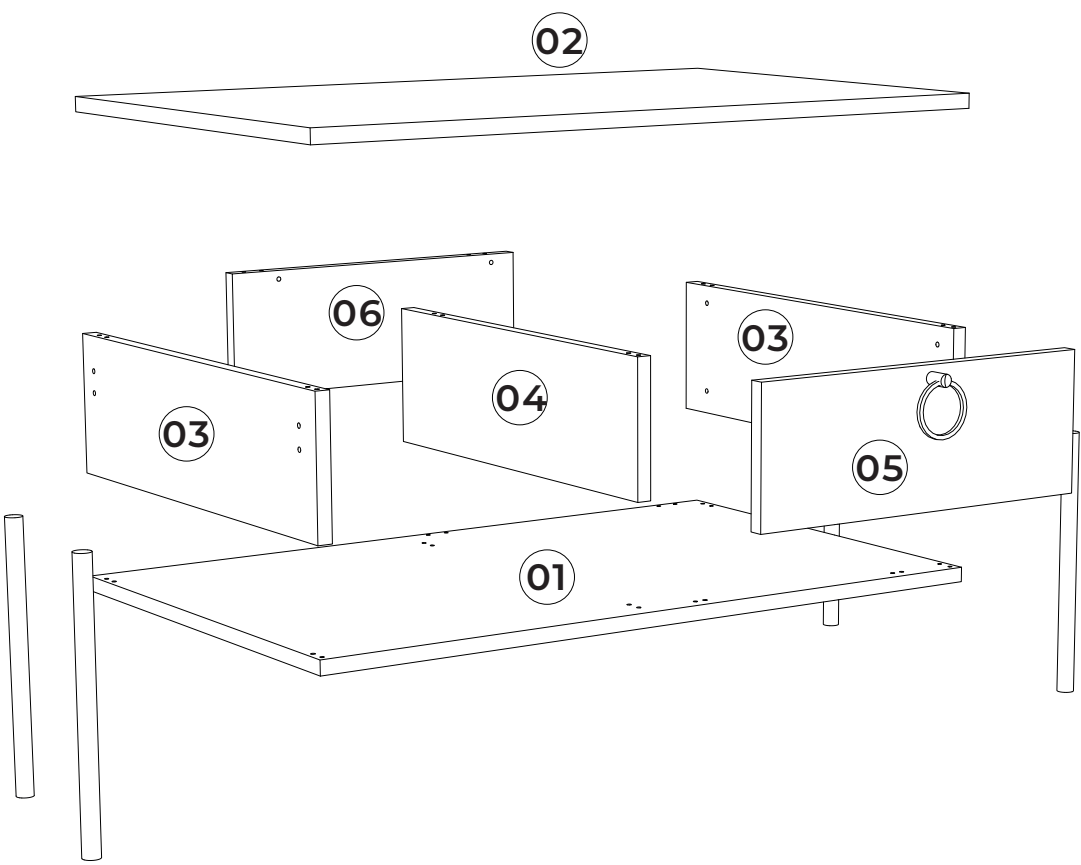

HM9247

A50  8x (EN) M6X20 Screw	A14  2x (EN) Handle	A12  2x (EN) Hinge	A13  2x (EN) Hinge Pad		
A01  16x (EN) Minifix	A02  16x (EN) Minifix Mil	A03  16x (EN) Dowel	A04  16x (EN) Minifix Cover	A10  8x (EN) 4x20 Screw	A51  4x (EN) Metal Leg

1.

2.

3.

4.

5.

6.