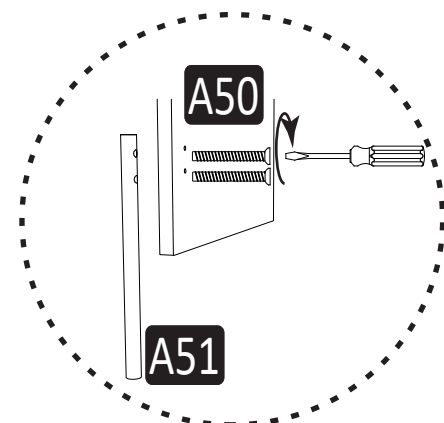

HM9247

A50  8x (EN) M6X20 Screw	A14  2x (EN) Handle	A12  2x (EN) Hinge	A13  2x (EN) Hinge Pad		
A01  16x (EN) Minifix	A02  16x (EN) Minifix Mil	A03  16x (EN) Dowel	A04  16x (EN) Minifix Cover	A10  8x (EN) 4x20 Screw	A51  4x (EN) Metal Leg

1.

2.

3.

4.

5.

6.