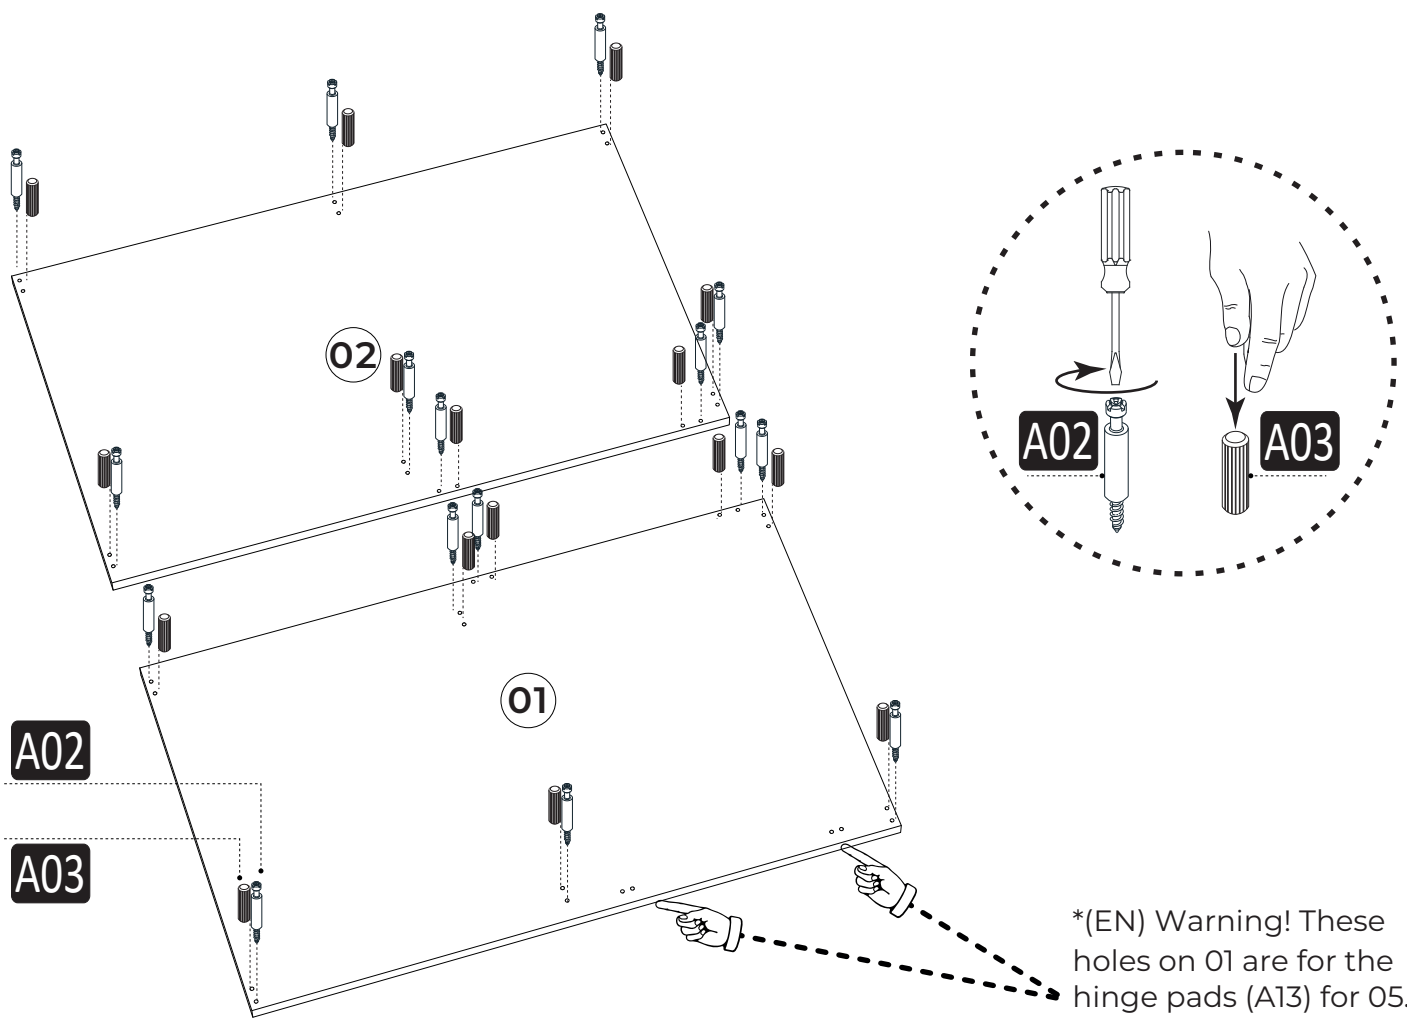

HM9247

A50  8x (EN) M6X20 Screw	A14  2x (EN) Handle	A12  2x (EN) Hinge	A13  2x (EN) Hinge Pad		
A01  16x (EN) Minifix	A02  16x (EN) Minifix Mil	A03  16x (EN) Dowel	A04  16x (EN) Minifix Cover	A10  8x (EN) 4x20 Screw	A51  4x (EN) Metal Leg

1.

2.

3.

4.

5.

6.