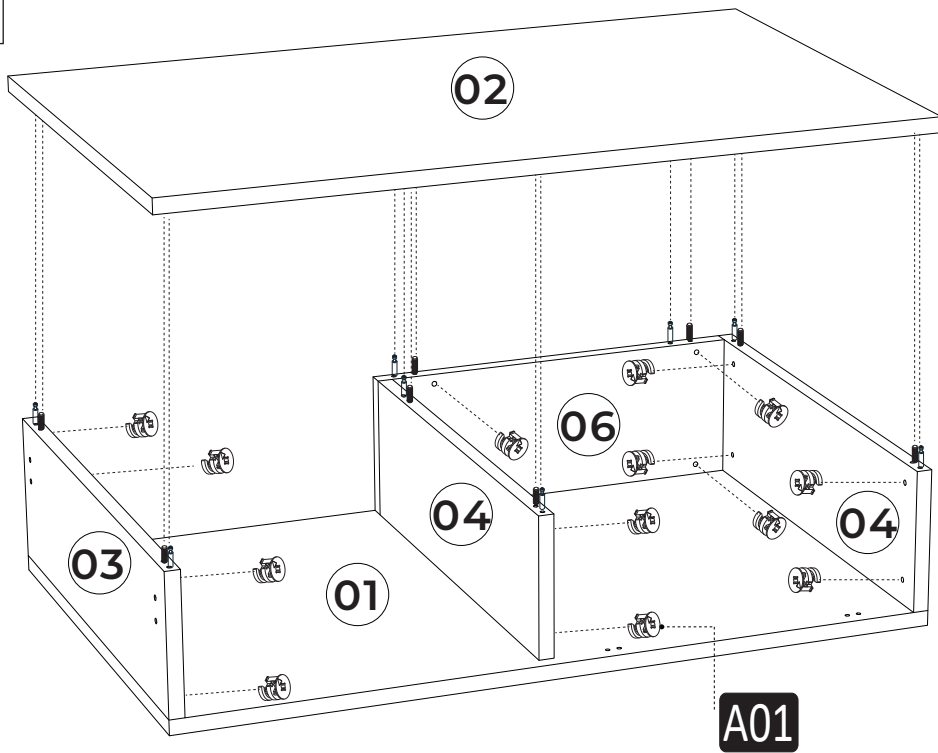

HM9247

A50  8x (EN) M6X20 Screw	A14  2x (EN) Handle	A12  2x (EN) Hinge	A13  2x (EN) Hinge Pad		
A01  16x (EN) Minifix	A02  16x (EN) Minifix Mil	A03  16x (EN) Dowel	A04  16x (EN) Minifix Cover	A10  8x (EN) 4x20 Screw	A51  4x (EN) Metal Leg

1.

2.

3.

4.

5.

6.