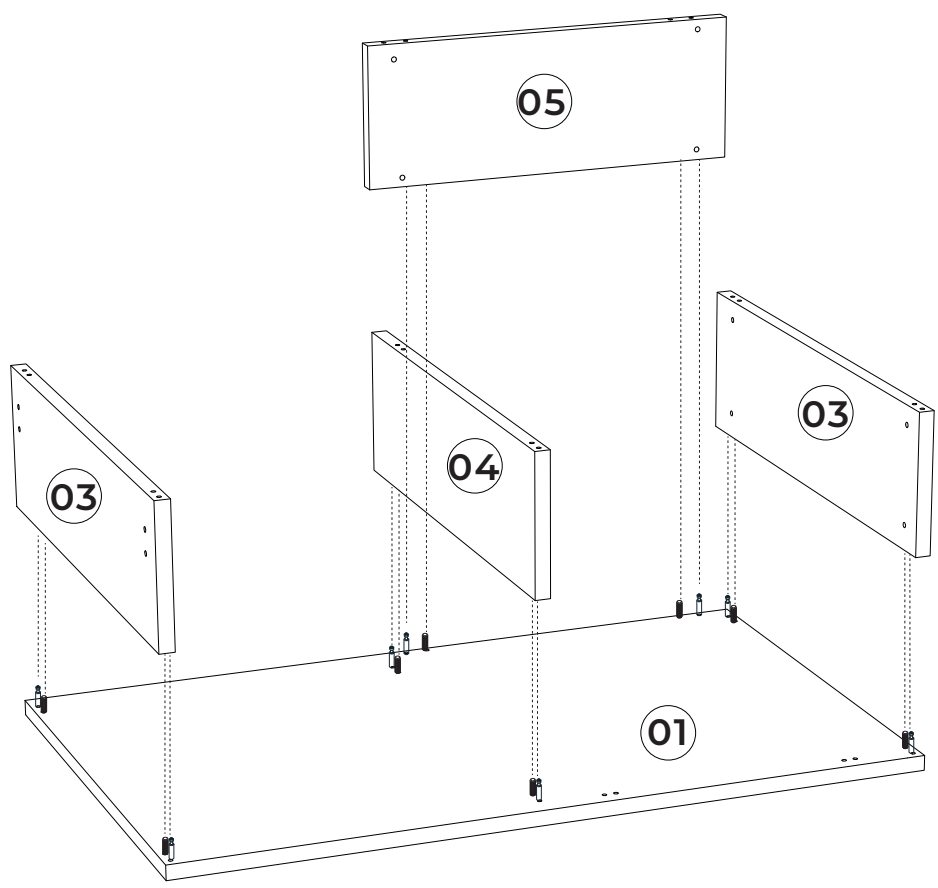

HM9247

A50  8x (EN) M6X20 Screw	A14  2x (EN) Handle	A12  2x (EN) Hinge	A13  2x (EN) Hinge Pad		
A01  16x (EN) Minifix	A02  16x (EN) Minifix Mil	A03  16x (EN) Dowel	A04  16x (EN) Minifix Cover	A10  8x (EN) 4x20 Screw	A51  4x (EN) Metal Leg

1.

2.

3.

4.

5.

6.